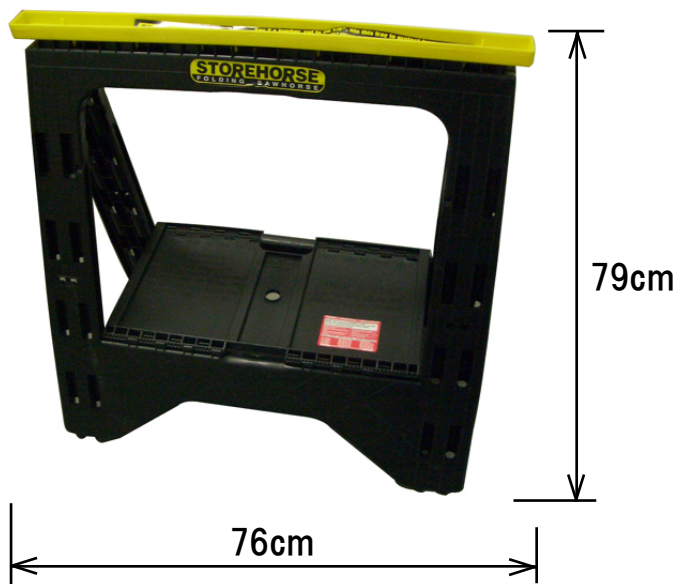

STOREHORSE 10016-6 ソーホース PC 76cm

(1台単位で受注)

(品番) V100166

(商品番号) 0769879100166

軽量ソーホース(のこぎり台)
4.5kgと軽量ながらしっかりしたのこぎり台です。
上部の黄色いトレーは2X4材がはまる形状

運びやすい取手付

折りたたむと厚みはわずか5cmとなり、収納や持ち運びが非常に容易

商品表示には1000Lbs(453kg)と表示しておりますが、この値は2台で使用した場合の静加重になります。過大な衝撃には耐えられないことがありますのでご了承下さい。