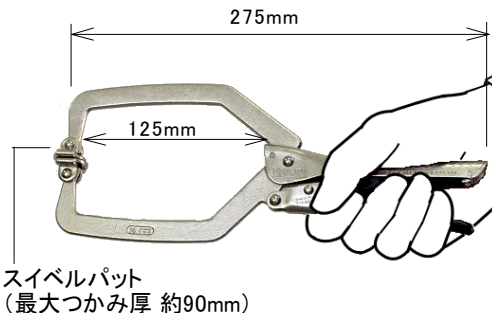

LOCKJAW 06207 ロッキングCクランプ スイベル付 250mm

(1個単位で受注)

(品番) V062076

(商品番号) 0180611062076

- LOCKJAW製Cクランプ、250mm(表示10インチ/254mm 現物実測長275mm)。従来のクランプのように、グリップを握りながらつかみ圧を調整する必要がありません。厚さに関係なく、締め付け力調節ダイヤルで予め設定した圧力で締め付けができ、すばやい作業が可能。つかみ先には自在に回転するスイベルが付いていますので、どんな形でも確実につかむことができます。(made in China)

締め付け物の厚さに応じたグリップ圧調整が不要!

締め付け力調節ダイヤル

時計回しで締め付け力が弱く設定できます。
反時計回しで強く設定できます。
あとは、厚さに関係なく握るだけです。

リリースレバー