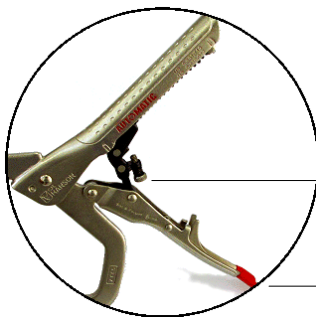

LOCKJAW 06201 ロッキングCクランプ スイベル付 180mm

(1個単位で受注)

(品番) V062014

(商品番号) 0180611062014

- LOCKJAW製Cクランプ、180mm(表示7インチ/178mm 現物実測長205mm)。従来のクランプのように、グリップを握りながらつかみ圧を調整する必要がありません。厚さに関係なく、締め付け力調節ダイヤルで予め設定した圧力で締め付けができ、すばやい作業が可能。つかみ先には自在に回転するスイベルが付いていますので、どんな形でも確実につかむことができます。(made in China)

スイベルパット
(最大つかみ厚 約50mm)

締め付け物の厚さに応じたグリップ圧調整が不要!

締め付け力調節ダイヤル

時計回りで締め付け力が弱く設定できます。
反時計回りで強く設定できます。
あとは、厚さに関係なく握るだけです。

リリースレバー