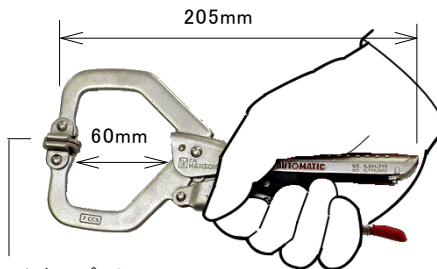

LOCKJAW 06201 ロッキングCクランプ スイベル付 180mm

(1個単位で受注)

(品番) V062014

(商品番号) 0180611062014

- LOCKJAW製Cクランプ、180mm(表示7インチ/178mm 現物実測長205mm)。従来のクランプのように、グリップを握りながらつかみ圧を調整する必要がありません。厚さに関係なく、締め付け力調節ダイヤルで予め設定した圧力で締め付けができ、すばやい作業が可能。つかみ先には自在に回転するスイベルが付いていますので、どんな形でも確実につかむことができます。(made in China)

スイベルパット
(最大つかみ厚 約50mm)

締め付け物の厚さに応じたグリップ圧調整が不要!

締め付け力調節ダイヤル

時計回りで締め付け力が弱く設定できます。
反時計回りで強く設定できます。
あとは、厚さに関係なく握るだけです。

リリースレバー